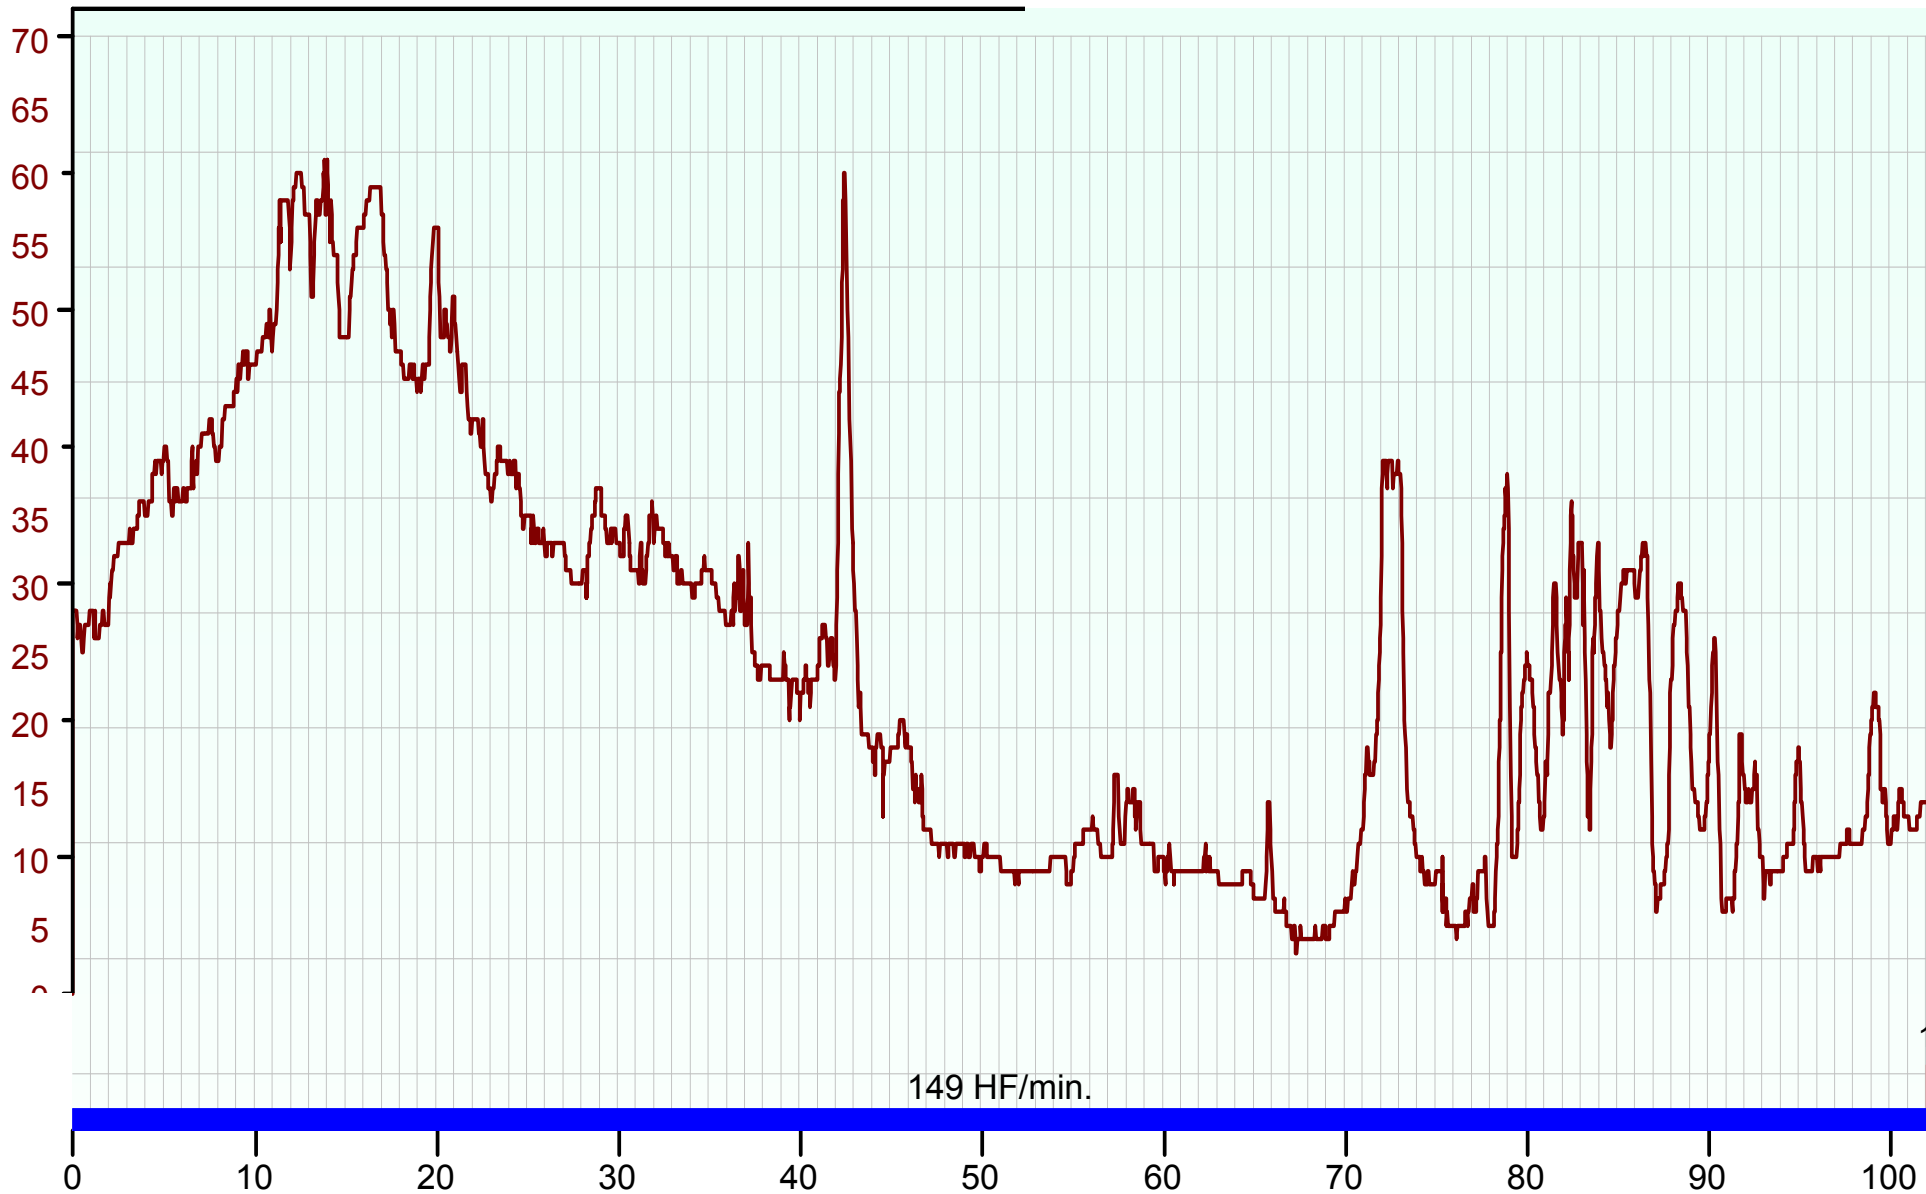

Curve

Hoogte [m]

Hoogte [m]

149 HF/min.

Afstand [km]