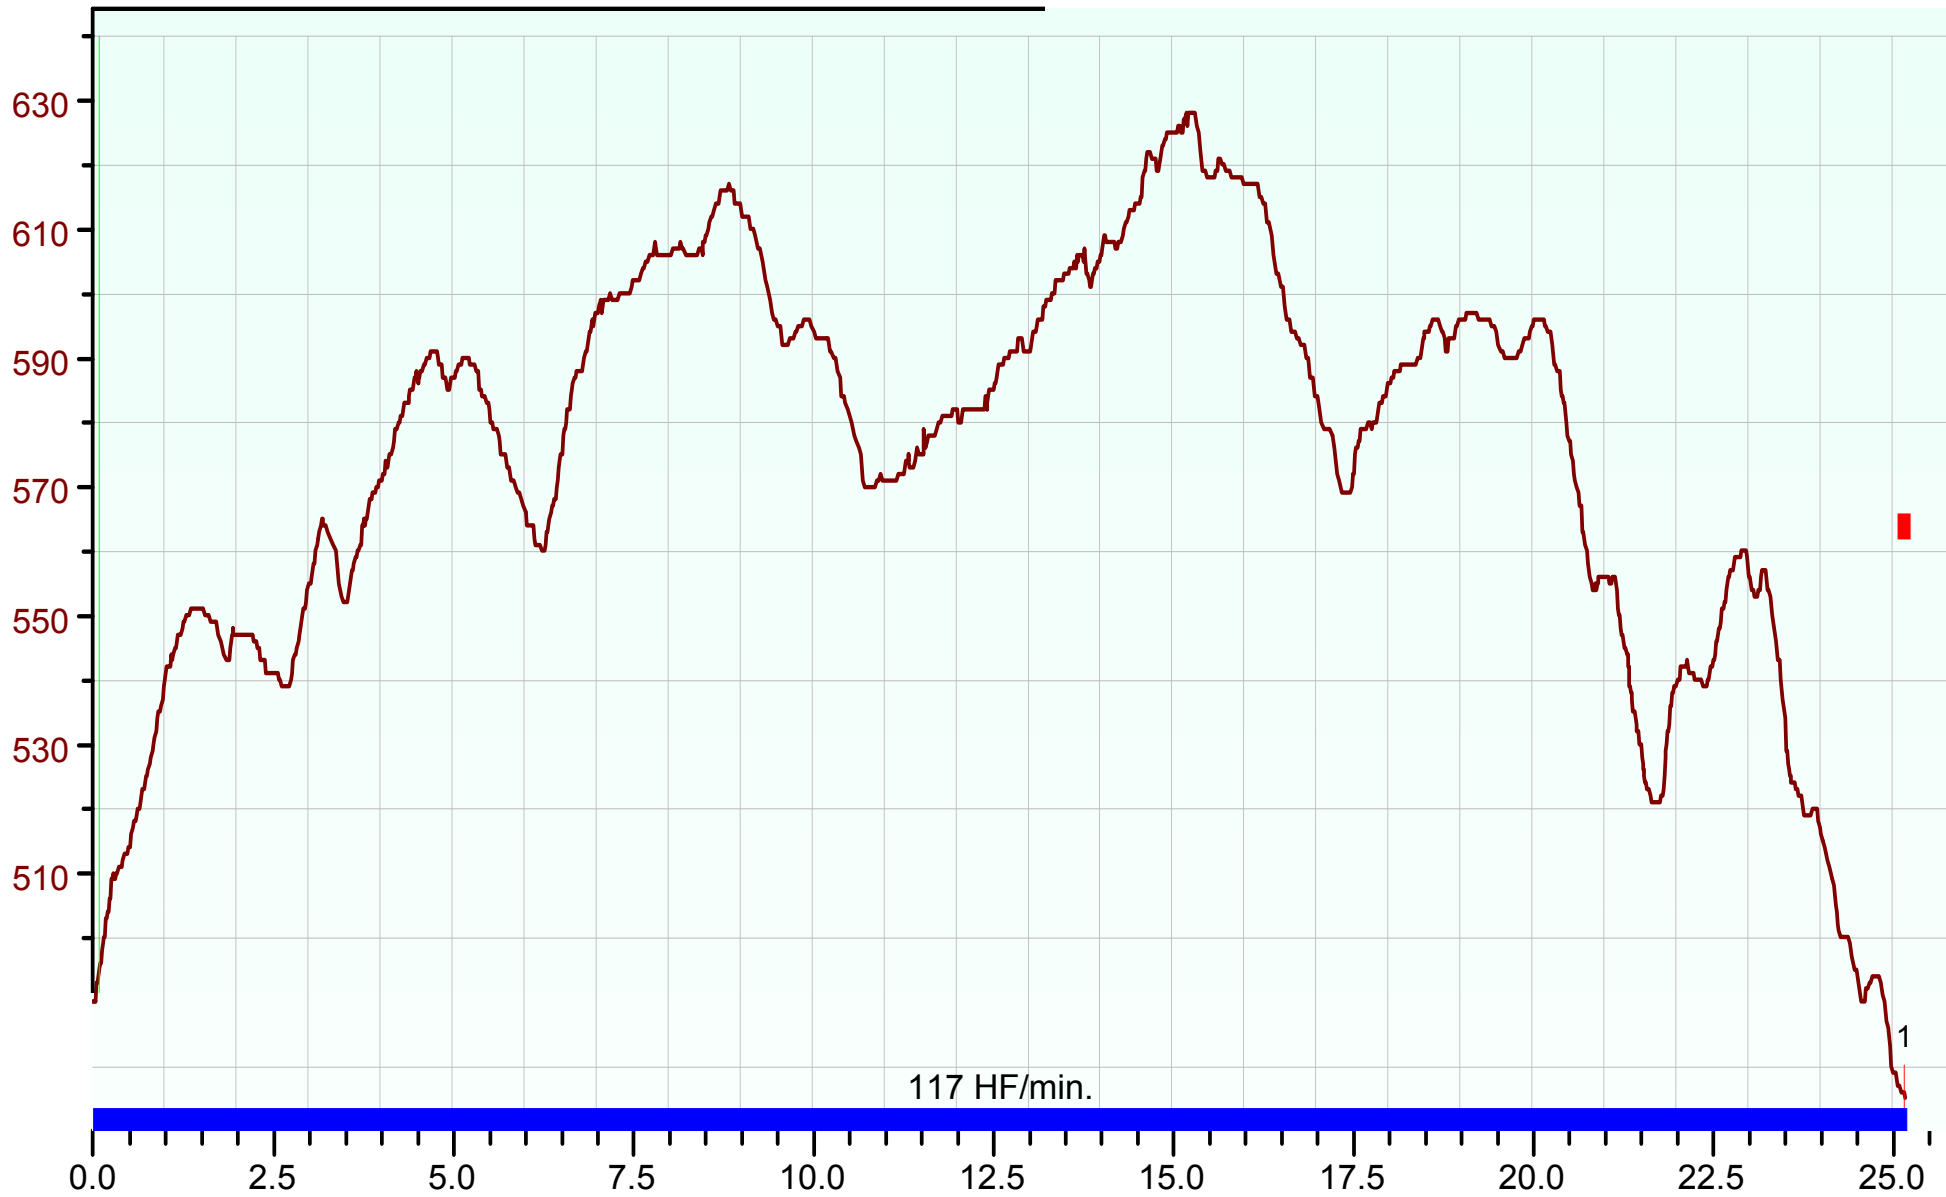

Curve

Hoogte [m]

Hoogte [m]

117 HF/min.

Afstand [km]

1