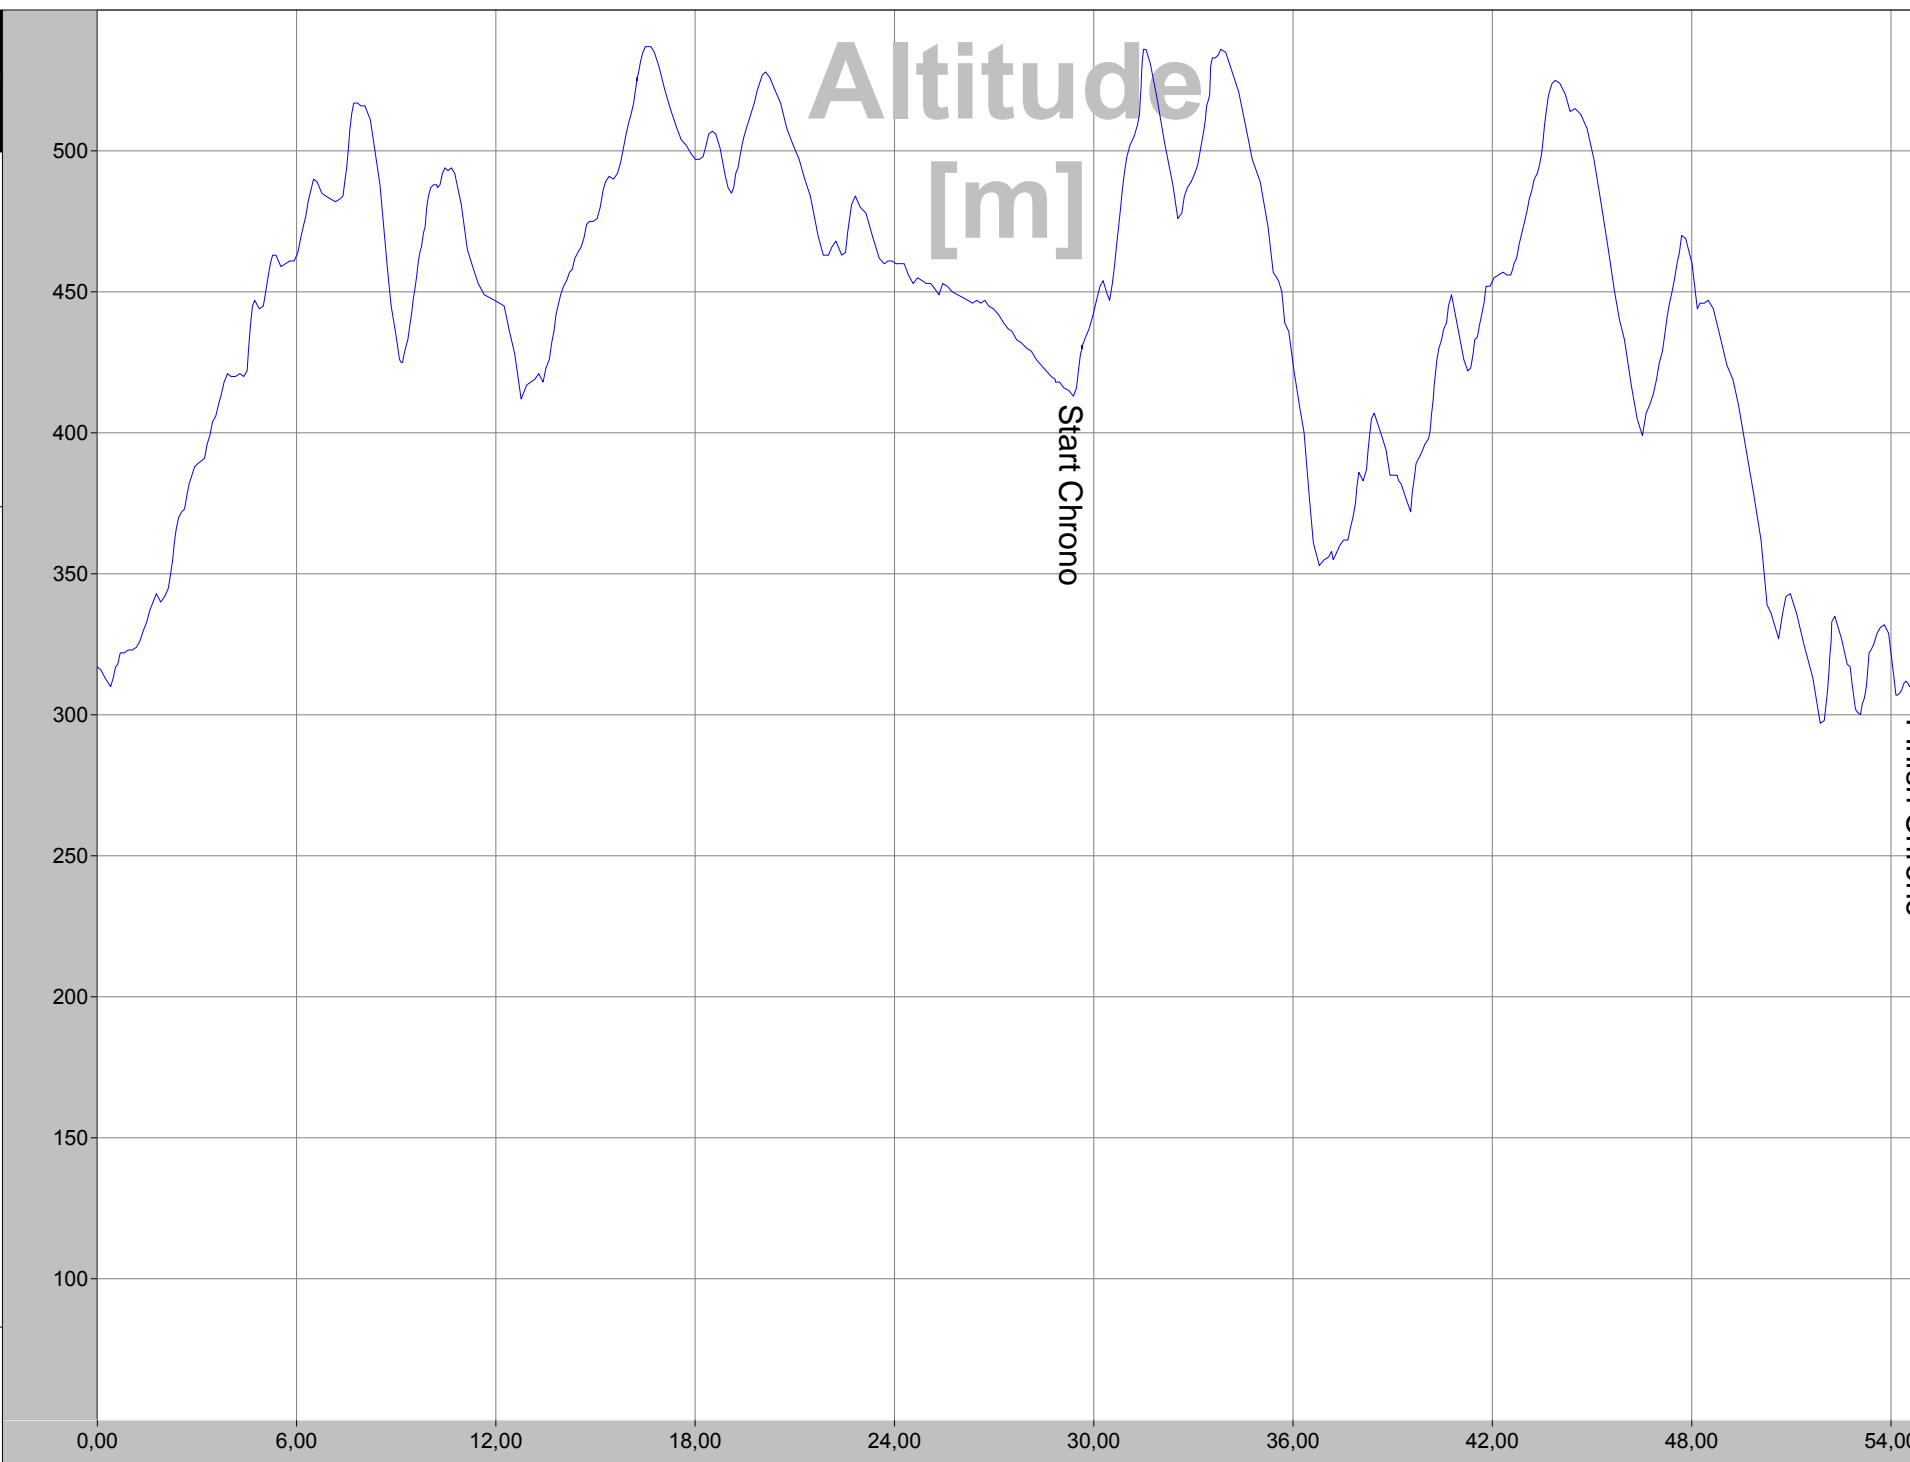

Alti [m]
Start: 317
Dest: 312
Diff: -5
Avg: 439
Max: 537
Min: 297

Altitude [m]

HACtronic

EBBT Pont Ligneuville 2004

CICLOSPORT

Name: Rob Verhoeven
Club: Rob's Hoogteprofielen
File: ingen 2004\Pont Ligneuville 2004.dat

Start:
Finish:
Rec-Time:

Pont Ligneuville
Pont Ligneuville
25.04.2004, 08:15

Page:
1 of 1