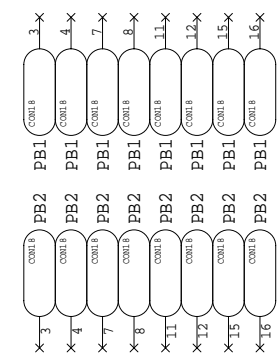

MAINS IN  
230VAC

tube\_power  
enable

BOORGATEN

- G1 ☒
- G2 ☒
- G3 ☒
- G4 ☒
- G5 ☒