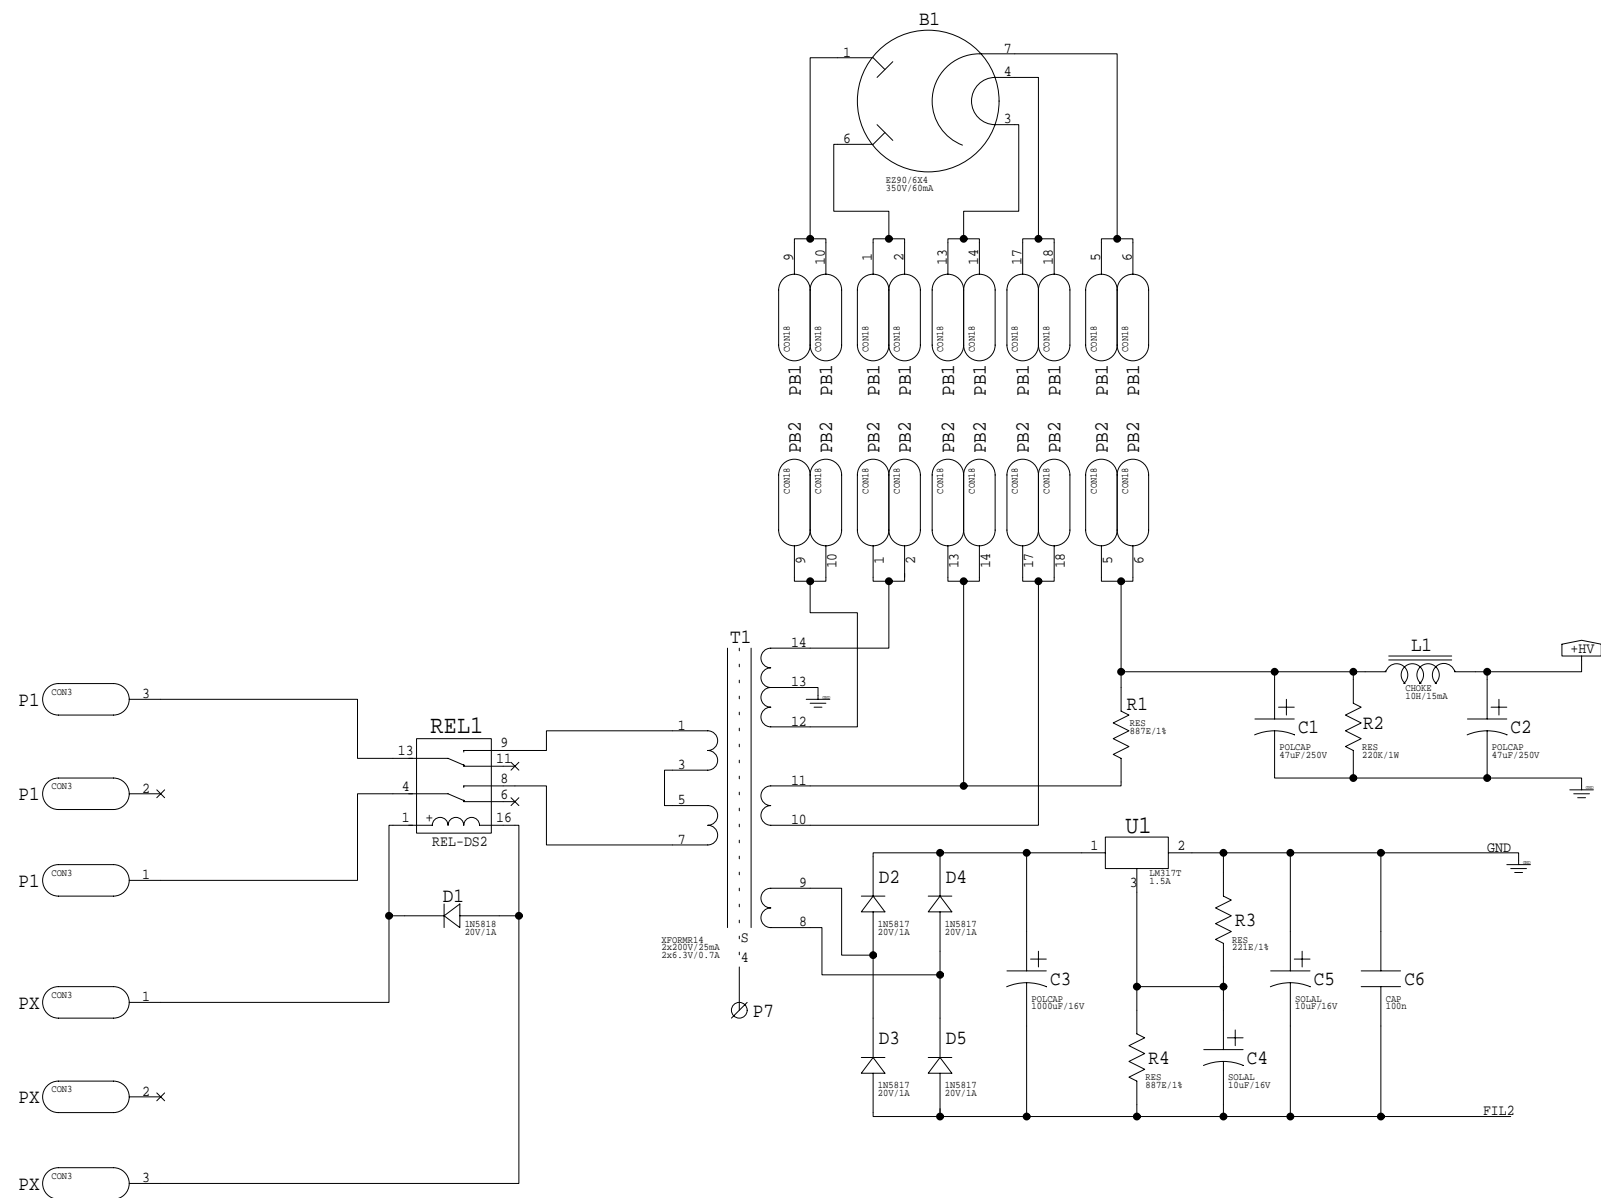

MAINS IN  
230VAC

tube\_power  
enable

BOORGATEN

- G1 ☒
- G2 ☒
- G3 ☒
- G4 ☒
- G5 ☒